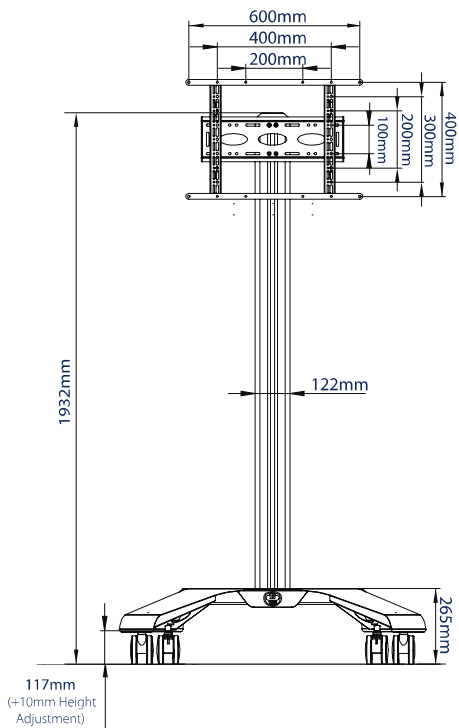

WIDOK OD PRZODU