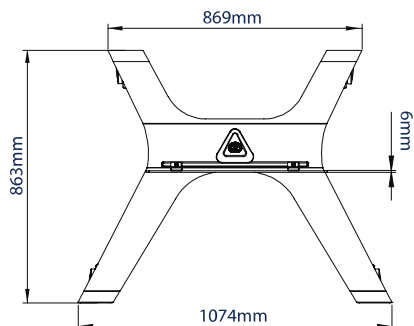

WIDOK Z BOKU

WIDOK Z GÓRY

INFORMACJE LOGISTYCZNE

Uwaga, ten produkt jest spakowany w 2 kartonach

KOLOR:	MODEL:	KOD EAN:	WAGA OPAKOWANIA GŁÓWNEGO:	POJEMNOŚĆ OPAKOWANIA:
Czarny	BT8562/BB	5019318301780	37kg / 9kg	0.278cbm / 0.046cbm
Czarny i srebrny	BT8562/BS	5019318301797	37kg / 9kg	0.278cbm / 0.046cbm
Biały	BT8562/WW	5019318301803	37kg / 9kg	0.278cbm / 0.046cbm