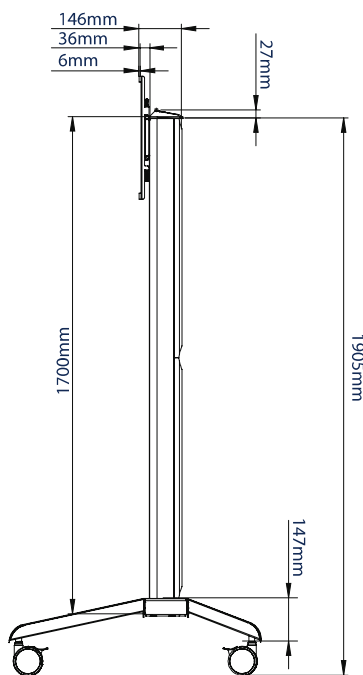

WIDOK Z TYŁU

INFORMACJE LOGISTYCZNE

Uwaga, ten produkt jest spakowany w 2 kartonach

KOLOR:	MODEL:	KOD EAN:	WAGA OPAKOWANIA GŁÓWNEGO:	POJEMNOŚĆ OPAKOWANIA:
Czarny	BT8562/BB	5019318301780	37kg / 9kg	0.278cbm / 0.046cbm
Czarny i srebrny	BT8562/BS	5019318301797	37kg / 9kg	0.278cbm / 0.046cbm
Biały	BT8562/WW	5019318301803	37kg / 9kg	0.278cbm / 0.046cbm

PRODUKTY I AKCESORIA POWIĄZANE

SS-VI-PL-BT8562-300320