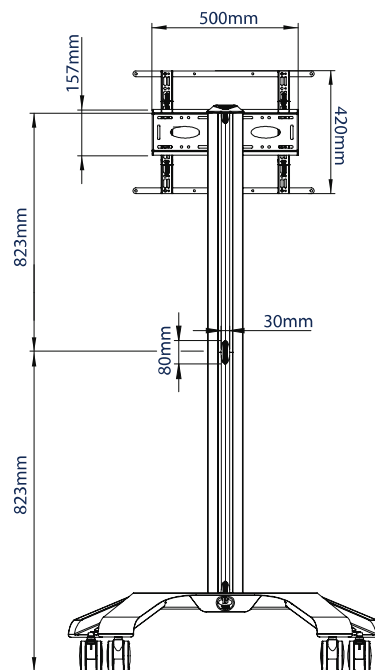

WIDOK Z TYŁU