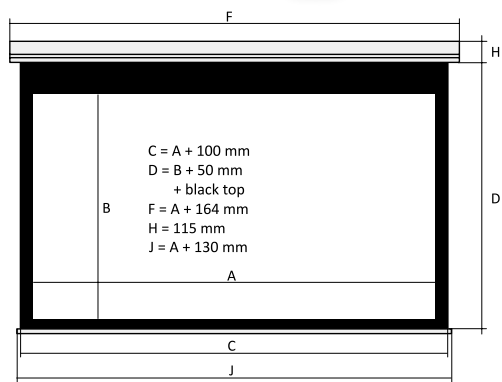

**Maximum width / maximale Breite /  
 Maksymalna szerokość**

300 cm

**Housing color / Kasette (Gehäuse) Farbe / Kolor obudowy**

white / weiß / biały

**Control options / Steuerung optionen / Opcje sterowania**

Product code/ Produktcode/ Kod produktu	Format	Overall width/ Gesamtbreite/ Szerokość całkowita	Viewing width/ Nominale Breite/ Szerokość aktywna	Viewing height/ Nominale Höhe/ Wysokość aktywna	Nominal diagonal/ Nominale Diagonale/ Przekątna aktywna	Frame/ Schwarzer Rand/ Ramka	Black drop/ Schwarzer Vorlauf/ Czarny pas
		C	A	B			
RLBT.430.180	4:3	180	170	128	84	5	30
RLBT.430.200	4:3	200	190	143	94	5	30
RLBT.430.220	4:3	220	210	158	103	5	30
RLBT.430.240	4:3	240	230	173	113	5	30
RLBT.430.260	4:3	260	250	188	123	5	30
RLBT.430.280	4:3	280	270	203	133	5	30
RLBT.430.300	4:3	300	290	218	143	5	30
RLBT.169.180	16:9	180	170	96	77	5	30
RLBT.169.200	16:9	200	190	107	86	5	30
RLBT.169.220	16:9	220	210	118	95	5	30
RLBT.169.240	16:9	240	230	129	104	5	30
RLBT.169.260	16:9	260	250	141	113	5	30
RLBT.169.280	16:9	280	270	152	122	5	30
RLBT.169.300	16:9	300	290	163	131	5	30
RLBT.161.180	16:10	180	170	106	79	5	30
RLBT.161.200	16:10	200	190	119	88	5	30
RLBT.161.220	16:10	220	210	131	98	5	30
RLBT.161.240	16:10	240	230	144	107	5	30
RLBT.161.260	16:10	260	250	156	116	5	30
RLBT.161.280	16:10	280	270	169	125	5	30
RLBT.161.300	16:10	300	290	181	135	5	30