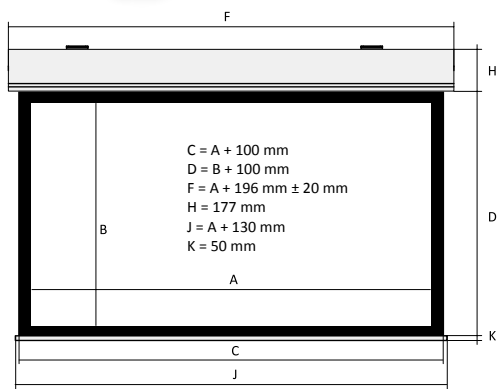

3-4,5 m  
(overall width)

Any size from 3 to 4,5 m available - see page 64

**Format**

1:1, 4:3, 16:9, 16:10

custom / auf Anfrage / inny, według projektu klienta

**Available fabrics / erhältlichche Projektionstücher / Dostępne powierzchnie**

Clear Vision, High contrast PRO, White Ice, Perforated

**Maximum width / maximale Breite / Maksymalna szerokość**

450 cm

**Housing color / Kassette (Gehäuse) Farbe / Kolor obudowy**

anodized aluminium (standard) / eloxiertes Aluminium / anodowane aluminium  
any from RAL palette / RAL-Palette / dowolny z palety RAL

download this page

Productcode/ Produktcode/ Kod produktu	Format	Overall width/ Gesamtbreite/ Szerokość całkowita	Viewing width/ Nominale Breite/ Szerokość aktywna	Viewing height/ Nominale Höhe/ Wysokość aktywna	Nominal diagonal/ Nominale Diagonale/ Przekątna aktywna	Frame/ Schwarzer Rand/ Ramka	Black drop/ Schwarzer Vorlauf/ Czarny pas
		C	A	B			
BLXLBF.430.300	4:3	300	290	218	143	5	-
BLXLBF.430.350	4:3	350	340	255	167	5	-
BLXLBF.430.400	4:3	400	390	293	192	5	-
BLXLBF.430.450	4:3	450	440	330	217	5	-
BLXLBF.169.300	16:9	300	290	163	131	5	-
BLXLBF.169.350	16:9	350	340	191	154	5	-
BLXLBF.169.400	16:9	400	390	219	176	5	-
BLXLBF.169.450	16:9	450	440	248	199	5	-
BLXLBF.161.300	16:10	300	290	181	135	5	-
BLXLBF.161.350	16:10	350	340	213	158	5	-
BLXLBF.161.400	16:10	400	390	244	181	5	-
BLXLBF.161.450	16:10	450	440	275	204	5	-