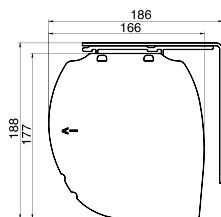

3-4,5 m  
(overall width)

Any size from 3 to 4,5 m available - see page 64

**Format**

1:1, 4:3, 16:9, 16:10

custom / auf Anfrage / inny, według projektu klienta

**Available fabrics / erhältlichche Projektionstücher / Dostępne powierzchnie**

Clear Vision, High contrast PRO, White Ice, Perforated

**Maximum width / maximale Breite / Maksymalna szerokość**

450 cm

**Housing color / Kassette (Gehäuse) Farbe / Kolor obudowy**

anodized aluminium (standard) / eloxiertes Aluminium / anodowane aluminium  
any from RAL palette / RAL-Palette / dowolny z palety RAL

download this page

Productcode/ Produktcode/ Kod produktu	Format	Overall width/ Gesamtbreite/ Szerokość całkowita	Viewing width/ Nominale Breite/ Szerokość aktywna	Viewing height/ Nominale Höhe/ Wysokość aktywna	Nominal diagonal/ Nominale Diagonale/ Przekątna aktywna	Frame/ Schwarzer Rand/ Ramka	Black drop/ Schwarzer Vorlauf/ Czarny pas
		C	A	B			
BLXLBF.430.300	4:3	300	290	218	143	5	-
BLXLBF.430.350	4:3	350	340	255	167	5	-
BLXLBF.430.400	4:3	400	390	293	192	5	-
BLXLBF.430.450	4:3	450	440	330	217	5	-
BLXLBF.169.300	16:9	300	290	163	131	5	-
BLXLBF.169.350	16:9	350	340	191	154	5	-
BLXLBF.169.400	16:9	400	390	219	176	5	-
BLXLBF.169.450	16:9	450	440	248	199	5	-
BLXLBF.161.300	16:10	300	290	181	135	5	-
BLXLBF.161.350	16:10	350	340	213	158	5	-
BLXLBF.161.400	16:10	400	390	244	181	5	-
BLXLBF.161.450	16:10	450	440	275	204	5	-