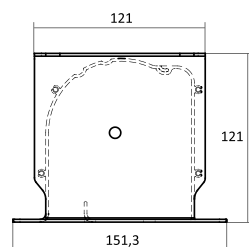

**1,8-3 m**  
(overall width)

Any size from 1,8 to 3 m available - see page 64

**Format**

4:3, 16:9, 16:10

custom / auf Anfrage / inny, według projektu klienta

**Available fabrics / erhältlich Projektionstücher / Dostępne powierzchnie**

Clear Vision, Gray Pro, White Ice, High contrast PRO

**Maximum width / maximale Breite / Maksymalna szerokość**

300 cm

**Housing color / Kasette (Gehäuse) Farbe / Kolor obudowy**

white / weiß / biały

**Control options / Steuerung optionen / Opcje sterowania**

IR/RS receiver / IR/RS-Empfänger / odbiornik IR/RS

download this page

Product code/ Produktcode/ Kod produktu	Format	Overall width/ Gesamtbreite/ Szerokość całkowita	Viewing width/ Nominale Breite/ Szerokość aktywna	Viewing height/ Nominale Höhe/ Wysokość aktywna	Nominal diagonal/ Nominale Diagonale/ Przekątna aktywna	Frame/ Schwarzer Rand/ Ramka	Black drop/ Schwarzer Vorlauf/ Czarny pas
		C	A	B			
INBF.430.180	4:3	180	170	128	84	5	-
INBF.430.200	4:3	200	190	143	94	5	-
INBF.430.220	4:3	220	210	158	103	5	-
INBF.430.240	4:3	240	230	173	113	5	-
INBF.430.260	4:3	260	250	188	123	5	-
INBF.430.280	4:3	280	270	203	133	5	-
INBF.430.300	4:3	300	290	218	143	5	-
INBF.169.180	16:9	180	170	96	77	5	-
INBF.169.200	16:9	200	190	107	86	5	-
INBF.169.220	16:9	220	210	118	95	5	-
INBF.169.240	16:9	240	230	129	104	5	-
INBF.169.260	16:9	260	250	141	113	5	-
INBF.169.280	16:9	280	270	152	122	5	-
INBF.169.300	16:9	300	290	163	131	5	-
INBF.161.180	16:10	180	170	106	79	5	-
INBF.161.200	16:10	200	190	119	88	5	-
INBF.161.220	16:10	220	210	131	98	5	-
INBF.161.240	16:10	240	230	144	107	5	-
INBF.161.260	16:10	260	250	156	116	5	-
INBF.161.280	16:10	280	270	169	125	5	-
INBF.161.300	16:10	300	290	181	135	5	-