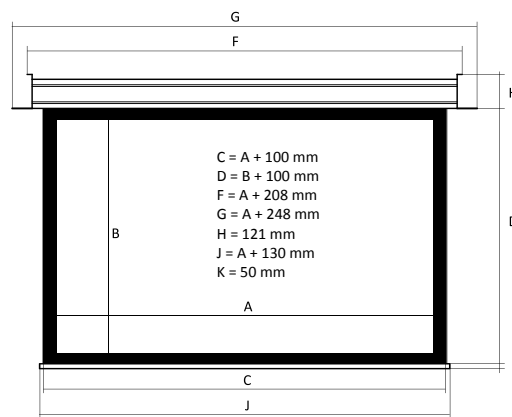

**1,8-3 m**  
(overall width)

Any size from 1,8 to 3 m available - see page 64

**Format**

4:3, 16:9, 16:10

custom / auf Anfrage / inny, według projektu klienta

**Available fabrics / erhältlich Projektionstücher / Dostępne powierzchnie**

Clear Vision, Gray Pro, White Ice, High contrast PRO

**Maximum width / maximale Breite / Maksymalna szerokość**

300 cm

**Housing color / Kasette (Gehäuse) Farbe / Kolor obudowy**

white / weiß / biały

**Control options / Steuerung optionen / Opcje sterowania**

IR/RS receiver / IR/RS-Empfänger / odbiornik IR/RS

download this page

Product code/ Produktcode/ Kod produktu	Format	Overall width/ Gesamtbreite/ Szerokość całkowita	Viewing width/ Nominale Breite/ Szerokość aktywna	Viewing height/ Nominale Höhe/ Wysokość aktywna	Nominal diagonal/ Nominale Diagonale/ Przekątna aktywna	Frame/ Schwarzer Rand/ Ramka	Black drop/ Schwarzer Vorlauf/ Czarny pas
		C	A	B			
INBF.430.180	4:3	180	170	128	84	5	-
INBF.430.200	4:3	200	190	143	94	5	-
INBF.430.220	4:3	220	210	158	103	5	-
INBF.430.240	4:3	240	230	173	113	5	-
INBF.430.260	4:3	260	250	188	123	5	-
INBF.430.280	4:3	280	270	203	133	5	-
INBF.430.300	4:3	300	290	218	143	5	-
INBF.169.180	16:9	180	170	96	77	5	-
INBF.169.200	16:9	200	190	107	86	5	-
INBF.169.220	16:9	220	210	118	95	5	-
INBF.169.240	16:9	240	230	129	104	5	-
INBF.169.260	16:9	260	250	141	113	5	-
INBF.169.280	16:9	280	270	152	122	5	-
INBF.169.300	16:9	300	290	163	131	5	-
INBF.161.180	16:10	180	170	106	79	5	-
INBF.161.200	16:10	200	190	119	88	5	-
INBF.161.220	16:10	220	210	131	98	5	-
INBF.161.240	16:10	240	230	144	107	5	-
INBF.161.260	16:10	260	250	156	116	5	-
INBF.161.280	16:10	280	270	169	125	5	-
INBF.161.300	16:10	300	290	181	135	5	-