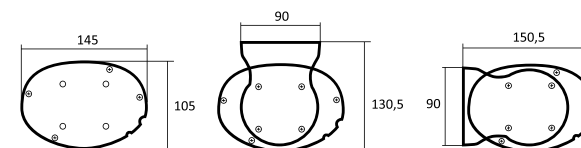

Maximum width / maximale Breite / Maksymalna szerokość

300cm

Housing color / Kasette (Gehäuse) Farbe / Kolor obudowy

anodized aluminium (standard) / eloxiertes Aluminium / anodowane aluminium
 any from RAL palette / RAL-Palette / dowolny z palety RAL

Product code/ Produktcode/ Kod produktu	Format	Overall width/ Gesamtbreite/ Szerokość całkowita	Viewing width/ Nominale Breite/ Szerokość aktywna	Viewing height/ Nominale Höhe/ Wysokość aktywna	Nominal diagonal/ Nominale Diagonale/ Przekątna aktywna	Frame/ Schwarzer Rand/ Ramka	Black drop/ Schwarzer Vorlauf/ Czarny pas
BLBF.430.180	4:3	180	170	128	84	5	-
BLBF.430.200	4:3	200	190	143	94	5	-
BLBF.430.220	4:3	220	210	158	103	5	-
BLBF.430.240	4:3	240	230	173	113	5	-
BLBF.430.260	4:3	260	250	188	123	5	-
BLBF.430.280	4:3	280	270	203	133	5	-
BLBF.430.300	4:3	300	290	218	143	5	-
BLBF.169.180	16:9	180	170	96	77	5	-
BLBF.169.200	16:9	200	190	107	86	5	-
BLBF.169.220	16:9	220	210	118	95	5	-
BLBF.169.240	16:9	240	230	129	104	5	-
BLBF.169.260	16:9	260	250	141	113	5	-
BLBF.169.280	16:9	280	270	152	122	5	-
BLBF.169.300	16:9	300	290	163	131	5	-
BLBF.161.180	16:10	180	170	106	79	5	-
BLBF.161.200	16:10	200	190	119	88	5	-
BLBF.161.220	16:10	220	210	131	98	5	-
BLBF.161.240	16:10	240	230	144	107	5	-
BLBF.161.260	16:10	260	250	156	116	5	-
BLBF.161.280	16:10	280	270	169	125	5	-
BLBF.161.300	16:10	300	290	181	135	5	-