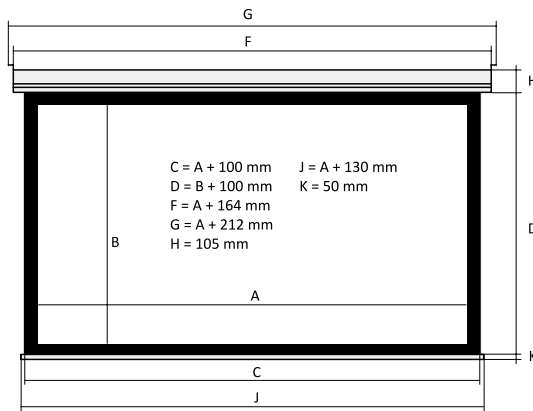

Maximum width / maximale Breite / Maksymalna szerokość

300cm

Housing color / Kasette (Gehäuse) Farbe / Kolor obudowy

anodized aluminium (standard) / eloxiertes Aluminium / anodowane aluminium
 any from RAL palette / RAL-Palette / dowolny z palety RAL

Product code/ Produktcode/ Kod produktu	Format	Overall width/ Gesamtbreite/ Szerokość całkowita	Viewing width/ Nominale Breite/ Szerokość aktywna	Viewing height/ Nominale Höhe/ Wysokość aktywna	Nominal diagonal/ Nominale Diagonale/ Przekątna aktywna	Frame/ Schwarzer Rand/ Ramka	Black drop/ Schwarzer Vorlauf/ Czarny pas
BLBF.430.180	4:3	180	170	128	84	5	-
BLBF.430.200	4:3	200	190	143	94	5	-
BLBF.430.220	4:3	220	210	158	103	5	-
BLBF.430.240	4:3	240	230	173	113	5	-
BLBF.430.260	4:3	260	250	188	123	5	-
BLBF.430.280	4:3	280	270	203	133	5	-
BLBF.430.300	4:3	300	290	218	143	5	-
BLBF.169.180	16:9	180	170	96	77	5	-
BLBF.169.200	16:9	200	190	107	86	5	-
BLBF.169.220	16:9	220	210	118	95	5	-
BLBF.169.240	16:9	240	230	129	104	5	-
BLBF.169.260	16:9	260	250	141	113	5	-
BLBF.169.280	16:9	280	270	152	122	5	-
BLBF.169.300	16:9	300	290	163	131	5	-
BLBF.161.180	16:10	180	170	106	79	5	-
BLBF.161.200	16:10	200	190	119	88	5	-
BLBF.161.220	16:10	220	210	131	98	5	-
BLBF.161.240	16:10	240	230	144	107	5	-
BLBF.161.260	16:10	260	250	156	116	5	-
BLBF.161.280	16:10	280	270	169	125	5	-
BLBF.161.300	16:10	300	290	181	135	5	-